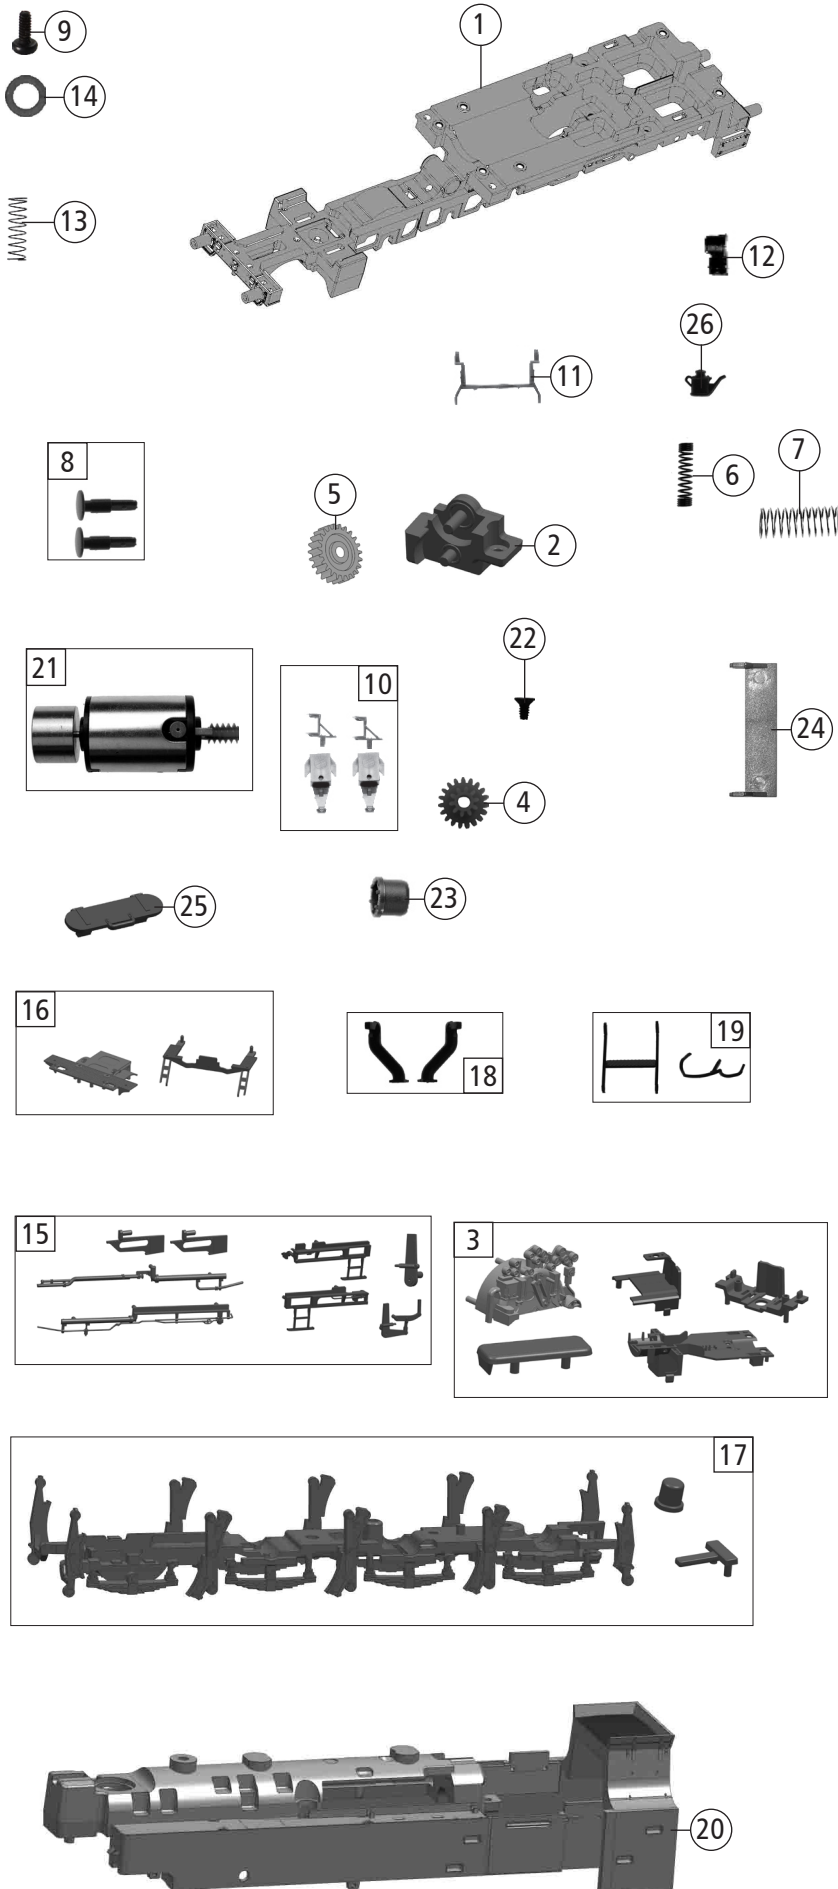

Pos. Nr. Pos.no.	Beschreibung Description	Art.-Nr. Art.no.	Preisgruppe Price bracket
73022	DB BR 86	=	
73023		=	🔊
79023		~	🔊
1	Grundrahmen Base frame	143444	19
2	Getriebeatz Gear set	143445	10
3	TS - Kesselrückwand Part set - boiler rear wall	143446	10
4	Schneckenrad Worm gear	86478	4
5	Zahnrad Gear wheel	111679	3
6	Spiralfeder Spring	125948	4
7	Druckfeder Pressure spring	86201	3
8	Puffer L+R Buffer L+R	130787	7
9	GF-Schraube GF-screw	114850	3
10	TS - Lokunterteil 1 Part set - loco lower section 1	120571	8
11	Bahnräumer Rail guard	120572	8
12	Lampe unten Lower lamp	120907	5
13	Druckfeder Pressure spring	110690	4
14	Beilagscheibe Washer	141610	3
15	TS - Rohrleitung Part set - pipes	143448	10
16	TS - Laufblech Part set - runway	143450	14
17	TS - Lokboden Part set - loco chassis	143451	6
18	Dampfrohrsatz Set of steam tubes	121525	5
19	Treppe + Pumpenleitung Steps + pump lines	121526	5
20	Wasserkasten Water tank	143474	22
21	Motor m. Schwungm + Schnecke Motor w. flywheel + worm gear	85138	27
22	SK - Schraube SK - screw	125023	3
23	Seuthehalter Seuthe holder	120550	8
24	Kohlkastenbrett Coal boards	124626	8
25	Wasserkastendeckel Water tank cover	143475	4
26	Ölkanne Oil can	92453	4