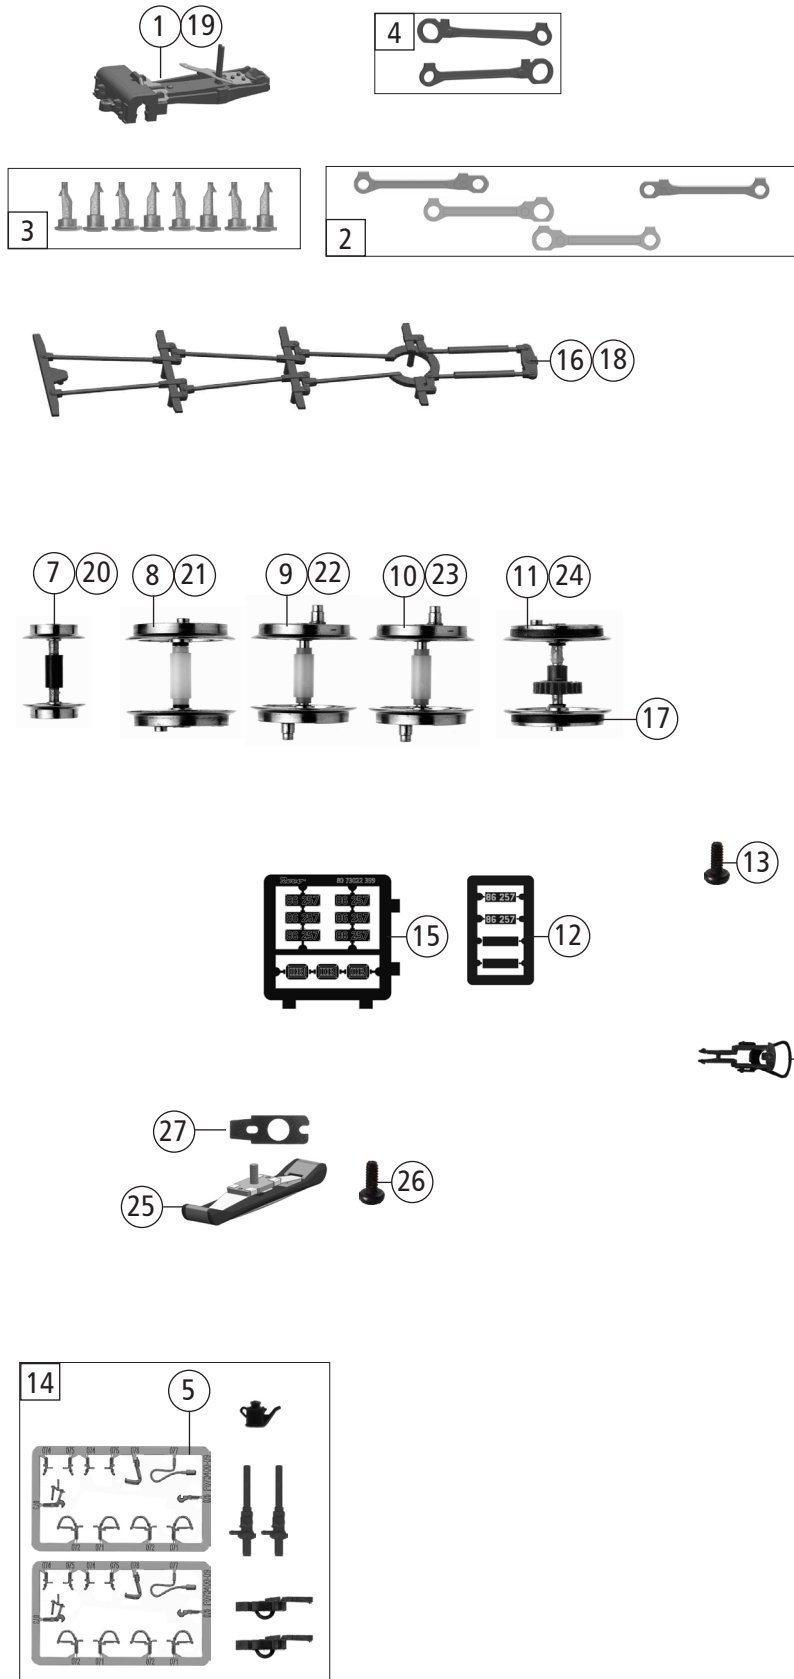

Pos. Nr. Pos.no.	Beschreibung Description	Art.-Nr. Art.no.	Preisgruppe Price bracket
73022	DB BR 86	=	
73023		=	🔊
79023		~	🔊
1	Grundrahmen Base frame	143444	19
2	Getriebeatz Gear set	143445	10
3	TS - Kesselrückwand Part set - boiler rear wall	143446	10
4	Schneckenrad Worm gear	86478	4
5	Zahnrad Gear wheel	111679	3
6	Spiralfeder Spring	125948	4
7	Druckfeder Pressure spring	86201	3
8	Puffer L+R Buffer L+R	130787	7
9	GF-Schraube GF-screw	114850	3
10	TS - Lokunterteil 1 Part set - loco lower section 1	120571	8
11	Bahnräumer Rail guard	120572	8
12	Lampe unten Lower lamp	120907	5
13	Druckfeder Pressure spring	110690	4
14	Beilagscheibe Washer	141610	3
15	TS - Rohrleitung Part set - pipes	143448	10
16	TS - Laufblech Part set - runway	143450	14
17	TS - Lokboden Part set - loco chassis	143451	6
18	Dampfrohrsatz Set of steam tubes	121525	5
19	Treppe + Pumpenleitung Steps + pump lines	121526	5
20	Wasserkasten Water tank	143474	22
21	Motor m. Schwungm + Schnecke Motor w. flywheel + worm gear	85138	27
22	SK - Schraube SK - screw	125023	3
23	Seuthehalter Seuthe holder	120550	8
24	Kohlkastenbrett Coal boards	124626	8
25	Wasserkastendeckel Water tank cover	143475	4
26	Ölkanne Oil can	92453	4